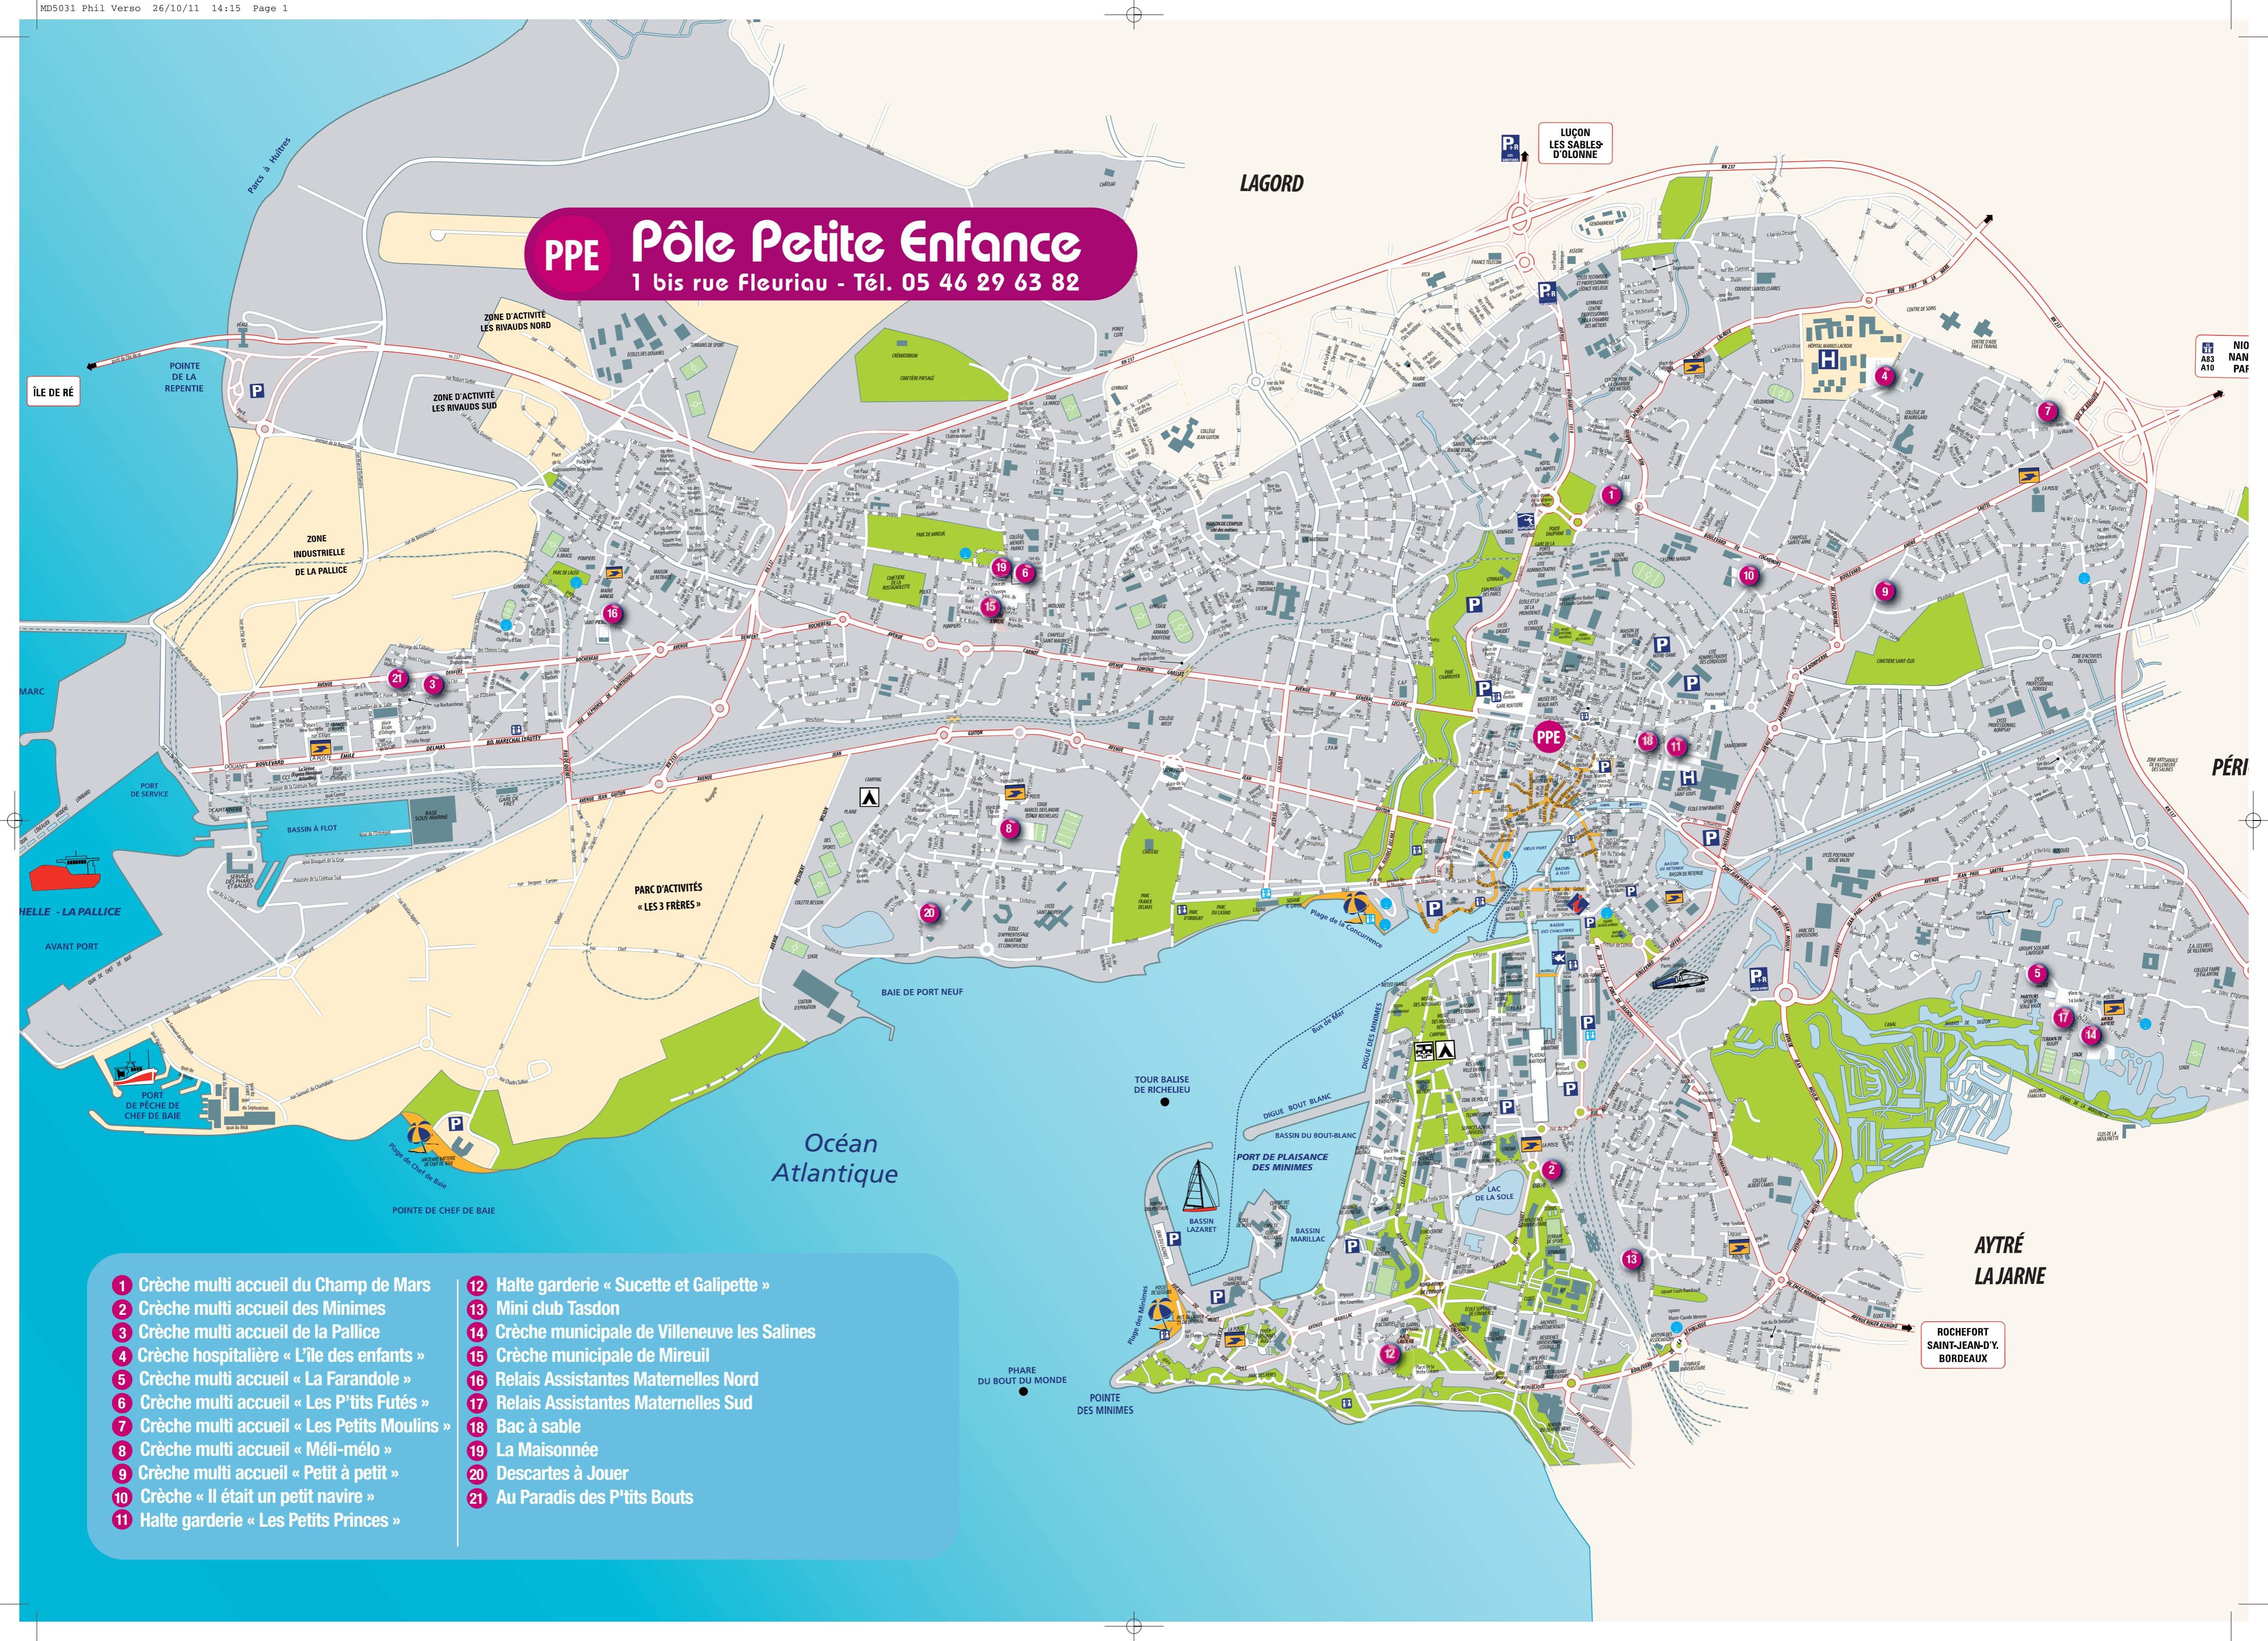

# PPE Pôle Petite Enfance

1 bis rue Fleuriau - Tél. 05 46 29 63 82

- |   |  |
|---|--|
| 1 Crèche multi accueil du Champ de Mars       | 12 Halte garderie « Sucette et Galipette »     |
| 2 Crèche multi accueil des Minimes            | 13 Mini club Tasdon                            |
| 3 Crèche multi accueil de La Pallice          | 14 Crèche municipale de Villeneuve les Salines |
| 4 Crèche hospitalière « L'île des enfants »   | 15 Crèche municipale de Mireuil                |
| 5 Crèche multi accueil « La Farandole »       | 16 Relais Assistantes Maternelles Nord         |
| 6 Crèche multi accueil « Les P'tits Futés »   | 17 Relais Assistantes Maternelles Sud          |
| 7 Crèche multi accueil « Les Petits Moulins » | 18 Bac à sable                                 |
| 8 Crèche multi accueil « Méli-mélo »          | 19 La Maisonnée                                |
| 9 Crèche multi accueil « Petit à petit »      | 20 Descartes à Jouer                           |
| 10 Crèche « Il était un petit navire »        | 21 Au Paradis des P'tits Bouts                 |
| 11 Halte garderie « Les Petits Princes »      |  |

NIO  
NAN  
PAF

ROCHFORT  
SAINT-JEAN-D'Y.  
BORDEAUX