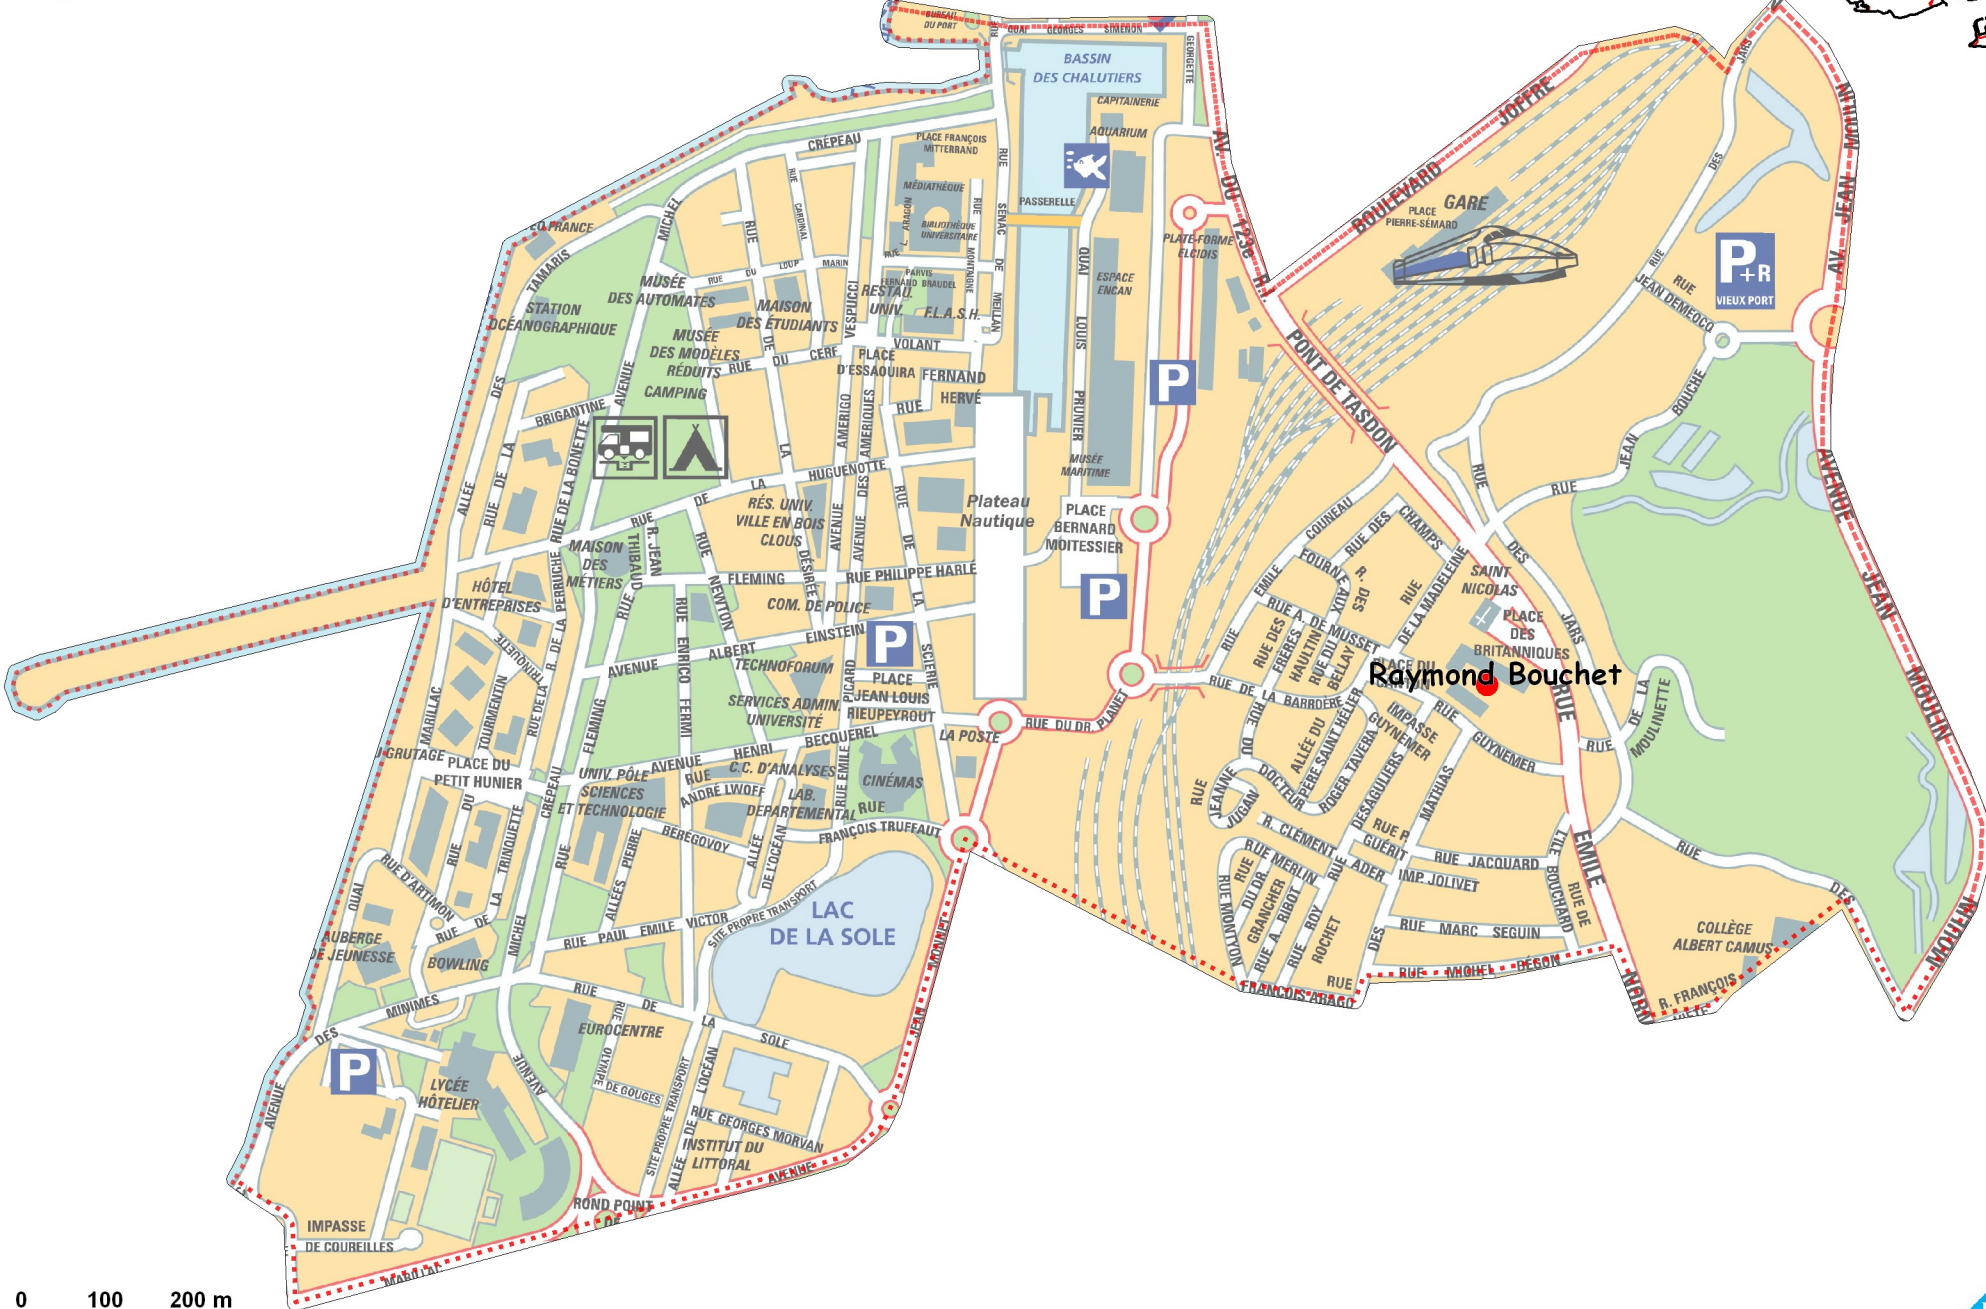

Ecole maternelle Raymond Bouchet

0 100 200 m

Modifié le 23 janvier 2007